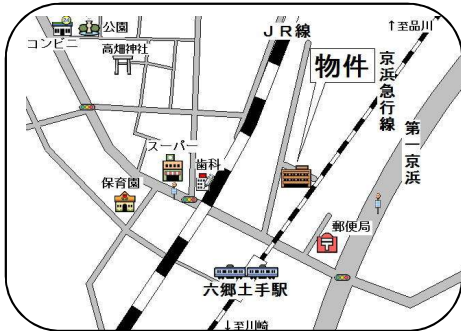

賃貸物件（居住用）

- ☆賃貸保証協会要加入
- ☆駅近物件
- ☆即入居可

**ペット飼育可**  
(敷金3ヶ月)

お食事券プレゼントキャンペーン中  
ご成約の方へお食事券(6,000円分)  
プレゼント!!

■外観写真■

■現地案内図■

物件種目	<b>賃貸マンション</b>		
名称	マインドレグルス 207号室		
最寄駅	六郷土手		
間取タイプ	ワンルーム		
賃貸条件	賃料	<b>60,000 円</b>	
	敷金	1 ヶ月	礼金 1 ヶ月
所在地	大田区仲六郷4-17-8		
交通	京浜急行線 六郷土手駅 徒歩2分		
建物	建物名	マインドレグルス 207号室	
	構造・規模	鉄骨造(一部)鉄筋コンクリート 3階建 2階部分	
	専有面積	23.00㎡(6.96坪)	バルコニー面積 2.08㎡(0.62坪)
	間取内訳	洋10.8	
築年月	平成3年7月	契約期間	2年
管理費等	3,000円/月	更新料	新賃料の1ヶ月分
現況	空	駐車場	無 円/月
入居日	即	完成予定日	
設備	給湯・都市ガス・電気30A・エアコン J:COM(CATV)・光マンションタイプ導入済		
保険	洗濯機置場室内		
備考	自転車駐輪可(1台無料) 原付1台相談可(¥2,000/月)		
会員番号		物件番号	