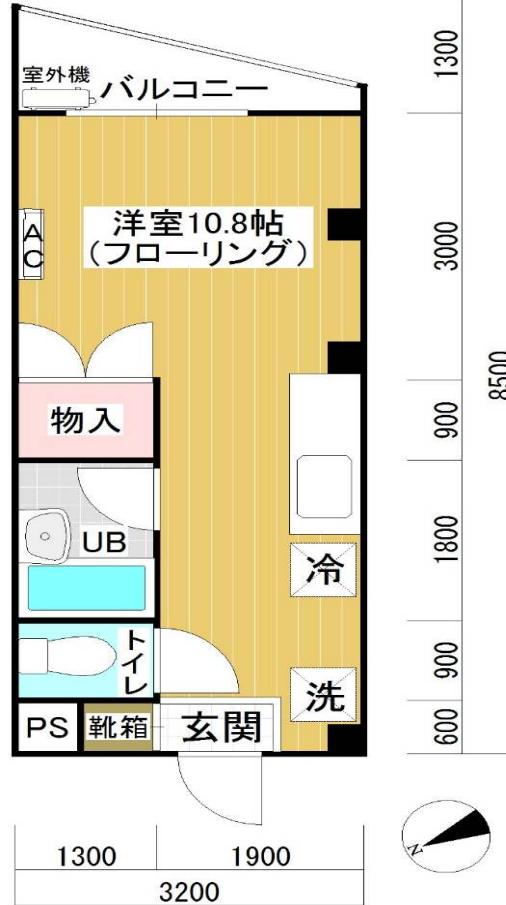

賃貸物件（居住用）

- ☆賃貸保証協会要加入
- ☆駅近物件
- ☆即入居可

**ペット飼育可**  
(敷金3ヶ月)

お食事券プレゼントキャンペーン中  
ご成約の方へお食事券(6,000円分)  
プレゼント!!

■外観写真■

■現地案内図■

物件種目	<b>賃貸マンション</b>		
名称	マインドレグルス 207号室		
最寄駅	六郷土手		
間取タイプ	ワンルーム		
賃貸条件	賃料	<b>60,000 円</b>	
	敷金	1 ヶ月	礼金 1 ヶ月
所在地	大田区仲六郷4-17-8		
交通	京浜急行線 六郷土手駅 徒歩2分		
建物	建物名	マインドレグルス 207号室	
	構造・規模	鉄骨造(一部)鉄筋コンクリート 3階建 2階部分	
	専有面積	23.00㎡(6.96坪)	バルコニー面積 2.08㎡(0.62坪)
	間取内訳	洋10.8	
築年月	平成3年7月	契約期間	2年
管理費等	3,000円/月	更新料	新賃料の1ヶ月分
現況	空	駐車場	無 円/月
入居日	即	完成予定日	
設備	給湯・都市ガス・電気30A・エアコン J:COM(CATV)・光マンションタイプ導入済		
保険	洗濯機置場室内		
備考	自転車駐輪可(1台無料) 原付1台相談可(¥2,000/月)		
会員番号		物件番号	